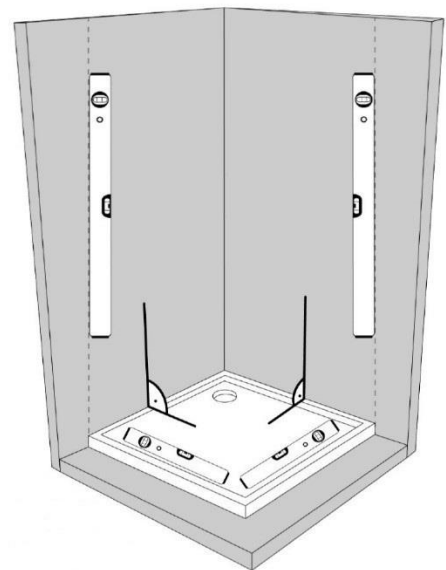

I-0363

NEW TRENDY sp. z.o.o.
ul. Kielecka 90 26-600 Radom
serwis@newtrendy.pl tel/fax 67 262 12 66

**NEW
TRENDY**

Sensi

∅6

Symbol		Ilość	Symbol		Ilość
(F)	 4x30	3	(N)		2
(G)	 6mm	3	(O)		2
(H)		3	(P)		1+1
(I)		3	(Q)		1+1
(J)	 4x10	3	(R)		1+1
(K)		2	(S)		1
(L)		1			
(M)		1			