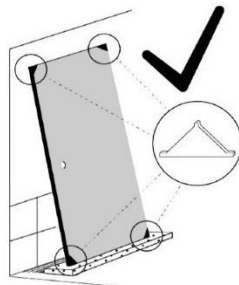

I-0363

NEW TRENDY sp. z.o.o.
ul. Kielecka 90 26-600 Radom
serwis@newtrendy.pl tel/fax 67 262 12 66

**NEW
TRENDY**

Sensi

∅6

Symbol		Ilość	Symbol		Ilość
(F)	 4x30	3	(N)		2
(G)	 6mm	3	(O)		2
(H)		3	(P)		1+1
(I)		3	(Q)		1+1
(J)	 4x10	3	(R)		1+1
(K)		2	(S)		1
(L)		1			
(M)		1			