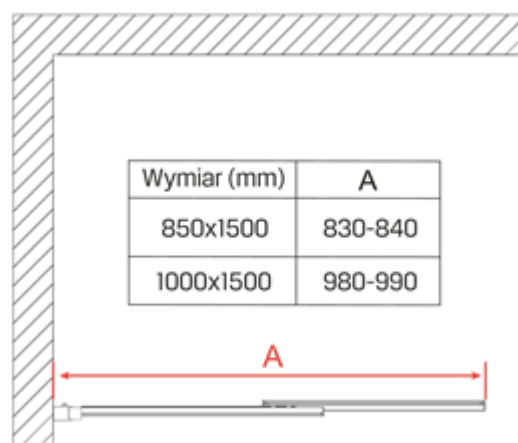

I-0363

NEW TRENDY sp. z.o.o.
ul. Kielecka 90 26-600 Radom
serwis@newtrendy.pl tel/fax 67 262 12 66

**NEW
TRENDY**

Sensi

∅6

Symbol		Ilość	Symbol		Ilość
(F)	 4x30	3	(N)		2
(G)	 6mm	3	(O)		2
(H)		3	(P)		1+1
(I)		3	(Q)		1+1
(J)	 4x10	3	(R)		1+1
(K)		2	(S)		1
(L)		1			
(M)		1			