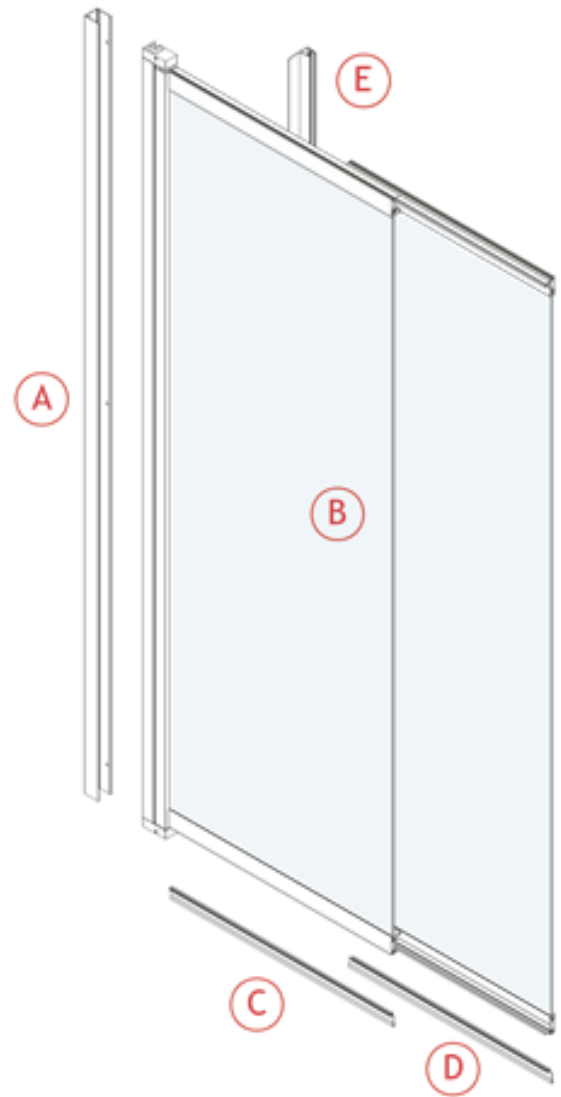

I-0363

NEW TRENDY sp. z.o.o.
ul. Kielecka 90 26-600 Radom
serwis@newtrendy.pl tel/fax 67 262 12 66

**NEW
TRENDY**

Sensi

∅6

Symbol		Ilość	Symbol		Ilość
(F)	 4x30	3	(N)		2
(G)	 6mm	3	(O)		2
(H)		3	(P)		1+1
(I)		3	(Q)		1+1
(J)	 4x10	3	(R)		1+1
(K)		2	(S)		1
(L)		1			
(M)		1			